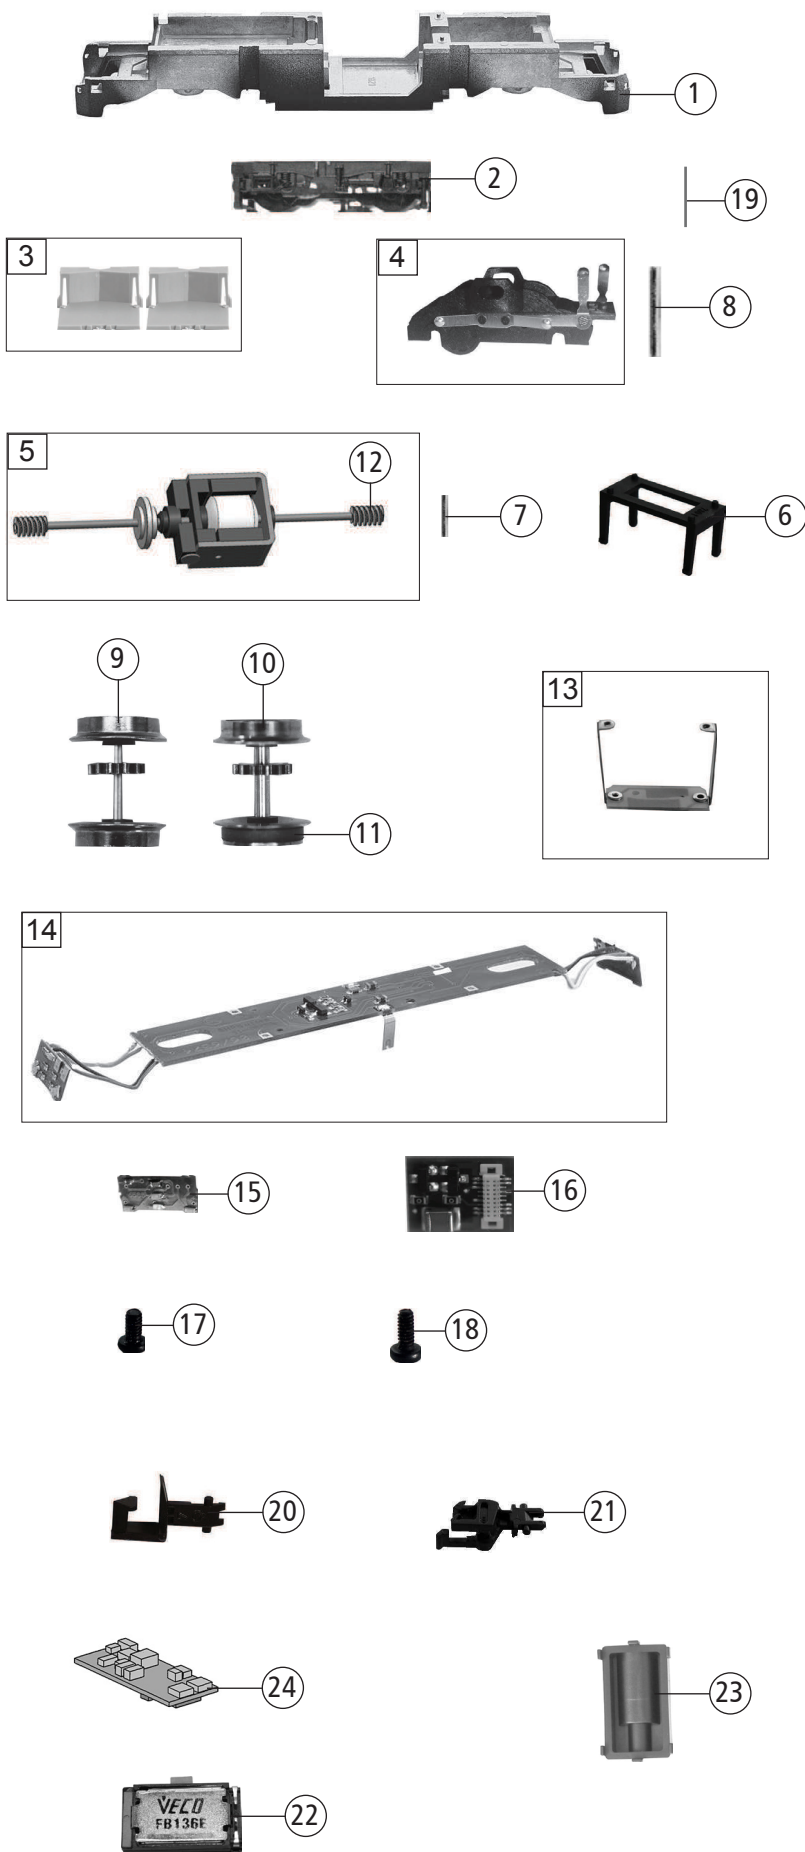

Pos. Nr. Pos.no.	Beschreibung Description	Art.-Nr. Art.no.	Preisgruppe Price bracket
739314	ÖBB 1293 VECTRON	=	N
739394		=	N
1	GRUNDRAHMEN Basic frame	40739305	019
2	DREHGESTELLRAHMEN SATZ Bogie framework set	41739305	011
3	DEICHSELABDECKUNG SATZ Shaft cover plate set	43724501	009
4	DREHGESTELLBLOCK KPL. Bogie block complete	45739305	018
5	MOTOR KPL. Motor complete	50739305	029
6	MOTORHALTER Motor retainer clip	50792000	008
7	ACHSE Axle	00527009	001
8	ACHSE F. DREHGESTELLBESTIGUNG Bogie fixation pin	00527010	001
9	RADSATZ KPL. MIT ZAHNRAD Wheelset complete w. gear wheel	53718100	017
10	RADSATZ KPL. MIT ZAHNRAD Wheelset complete w. gear wheel	53718200	017
11	HAFTREIFEN Traction tyre	00547002	001
12	SCHNECKE D = 4MM L = 7MM Worm gear	00567605	006
13	LEITERPLATTE UNTEN KPL. Lower PCB complete	65721800	018
14	LEITERPLATTE KPL. OBEN Upper PCB complete	65723600	020
15	LED-PLATINE LICHTWECHSEL LED-PCB with light alternation	65723700	025
16	BRÜCKENSTECKER Bridge	66710800	018
17	LINSENSCHRAUBE M 1,2 X 3 H Button screw M 1,2 X 3 H	70900005	002
18	SCHRAUBE M 1,6 X 4 H Screw M 1,6 X 4 H	70900006	002
19	RICHTFEDER F. DEICHSEL Straightening spring f. drawbar	00767008	001
20	STANDARD-STECKKUPPLUNG Clip-in coupling	9525	---
21	PROFI STECKKUPPLUNG Profi coupling	9545	---
Sound			
22	LAUTSPRECHER Loudspeaker	68701100	016
23	LAUTSPRECHERAUFNAHME Loudspeaker reception	68702300	016
24	SOUNDECODER Sound decoder	68739375	034

Ersatzteile erhalten Sie direkt unter www.fleischmann.de, bei Ihrem Fachhändler oder Ihrer Landesvertretung.
Spare parts can be ordered directly at www.fleischmann.de and from your local dealer or country representative.